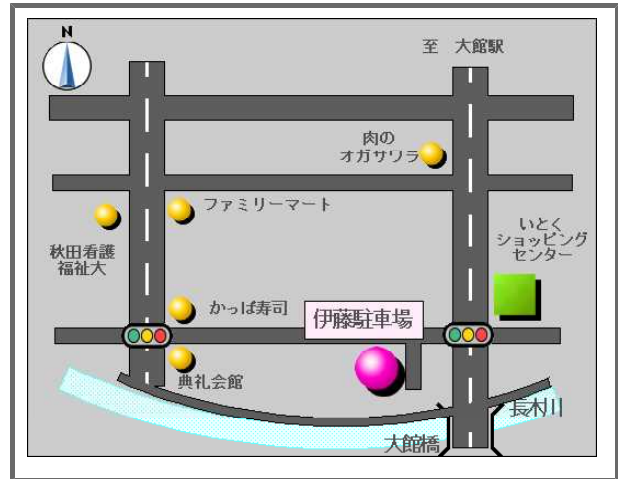

あかね仲介情報

月極駐車場

名称	伊藤駐車場
所在地	大館市中道三丁目1-1、1-2地内
構造	アスファルト舗装
区画	
交通	秋北ショッピングセンター前バス停より徒歩2分

契約時費用

月額駐車料	5,000円
仲介手数料	5,500円

伊藤駐車場（中道三丁目1-1、1-2地内）

町内会館